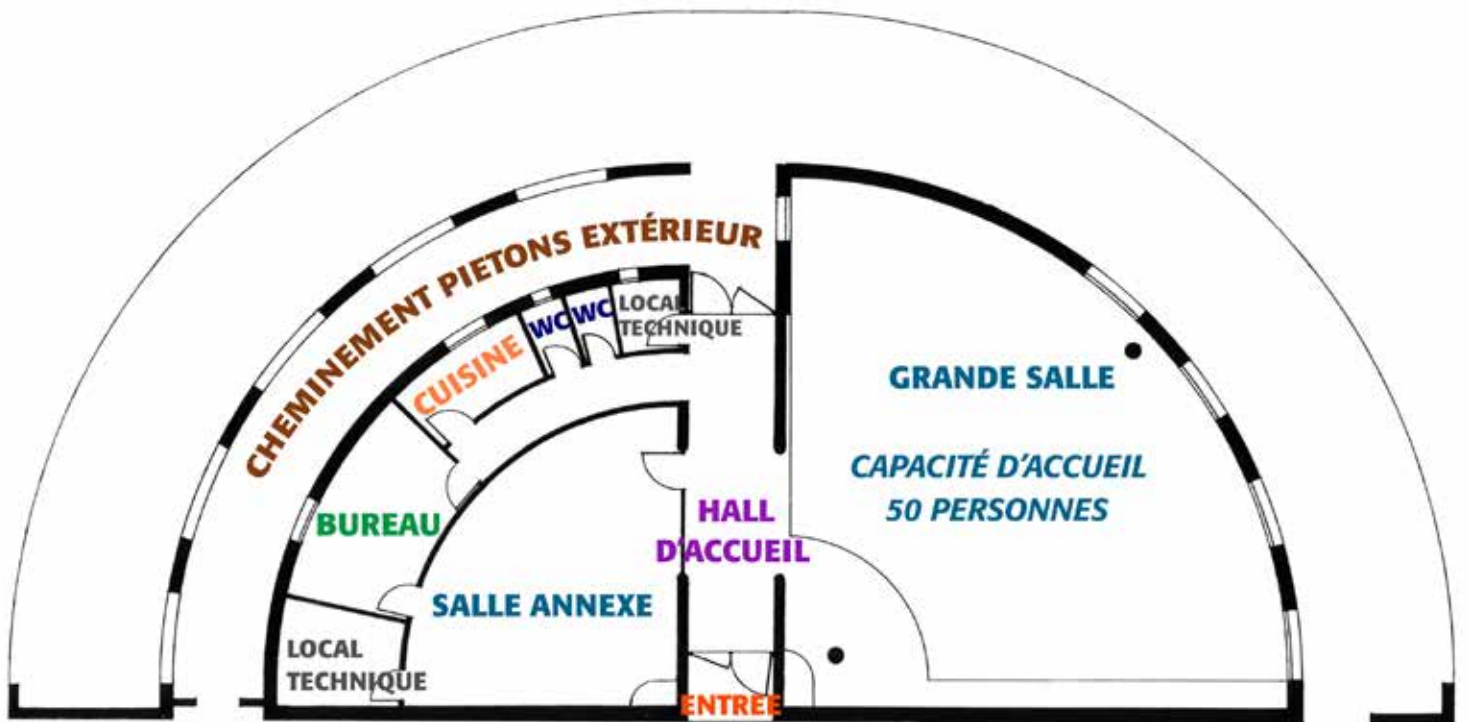

St-Quentin-Fallavier

Salle des Moines

Chemin du Grèbe, quartier des Moines
38070 Saint-Quentin-Fallavier

Salle de réception

> Salle d'environ 200m²

> 100 places assises :
10 tables 120x20cm
10 tables 160x80cm
100 chaises

Espace de convivialité

L'office de réchauffage

> Équipements :

1 étuve

1 réfrigérateur 2 portes

Des plaques électriques

Les sanitaires

Le plan